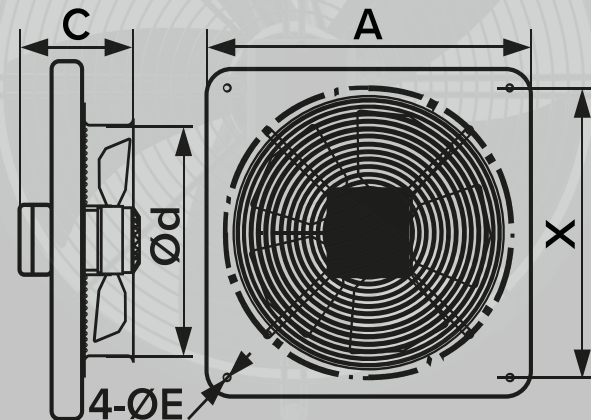

Характеристики:	STORM 500 4E	STORM 550 4E	STORM 630 4E
Производи тельность, м3/час	7155	8550	12560
Частота вращения, об/мин	1300	1300	1360
Давление, Па	185	133	200

Модель	A	X	C	d	E
STORM 200	310	260	125	200	7
STORM 250	370	320	135	250	7
STORM 300	430	380	145	300	10
STORM 350	485	435	165	350	10
STORM 400	540	490	185	400	10
STORM 450	575	520	195	450	10
STORM 500 4E	665	615	160	500	10
STORM 550 4E	725	670	160	550	10
STORM 630 4E	850	705	170	630	10

НОВЫЕ РАЗМЕРЫ

РАСШИРЕНИЕ РАЗМЕРНОГО РЯДА