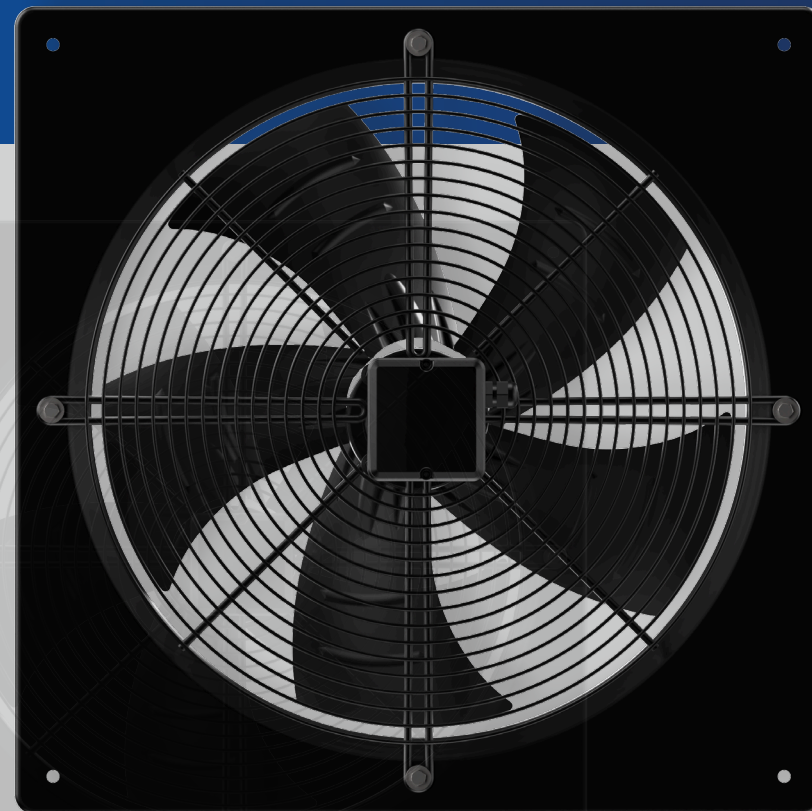

НОВИНКИ STORM

РАСШИРЕНИЕ АССОРТИМЕНТА!

На складе **большие размеры** коммерческих осевых накладных вентиляторов низкого давления **STORM**, а также **STORM GR** **нового типа**

ОСОБЕННОСТИ STORM GR и STORM:

- Асинхронный двухполюсной (STORM GR 200 2E) или четырехполюсной (STORM 550 4E) двигатель с защитой от перегрева на шарикоподшипниках— до 30 000 часов непрерывной работы
- Степень пылевлагозащиты двигателя — IP44
- Корпус из стали, окрашенный полимерной эмалью черного цвета
- Температура перемещаемого воздуха от -30 до +60°C
- Подключение к сети — 220 В или 380 В

ПРИМЕНЕНИЕ STORM GR и STORM:

- В приточно-вытяжных системах вентиляции
- Для вентиляции и отвода тепла от холодильников, холодильных камер, винтовых компрессоров, испарителей, конденсаторов, компрессорно-конденсаторных блоков и другого оборудования.

IP44

STEEL

1

НОВИHNKI STORM

STORM GR:

Модель	X	C	N	d	D	E
STORM GR 200 2E	270	120	50	200	230	7
STORM GR 250 2E	320	130	60	250	275	7
STORM GR 300 2E	360	140	80	300	320	7
STORM GR 350 4E	422	164	80	350	373	10
STORM GR 400 4E	470	177	90	400	423	10
STORM GR 450 4E	522	192	90	450	473	10
STORM GR 500 4E	570	191	90	500	523	11
STORM GR 500 4D	570	191	90	500	523	11
STORM GR 550 4E	625	206	100	550	578	11
STORM GR 630 4E	750	231	100	630	653	11
STORM GR 630 4D	750	231	100	630	653	11