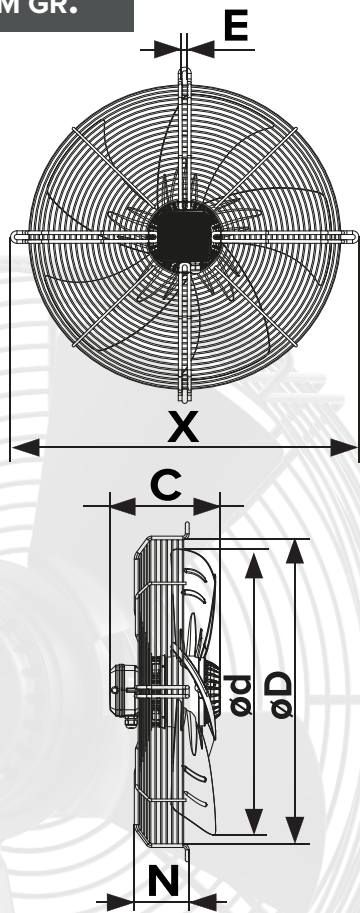

IP44

STEEL

1

НОВИHNKI STORM

STORM GR:

Модель	X	C	N	d	D	E
STORM GR 200 2E	270	120	50	200	230	7
STORM GR 250 2E	320	130	60	250	275	7
STORM GR 300 2E	360	140	80	300	320	7
STORM GR 350 4E	422	164	80	350	373	10
STORM GR 400 4E	470	177	90	400	423	10
STORM GR 450 4E	522	192	90	450	473	10
STORM GR 500 4E	570	191	90	500	523	11
STORM GR 500 4D	570	191	90	500	523	11
STORM GR 550 4E	625	206	100	550	578	11
STORM GR 630 4E	750	231	100	630	653	11
STORM GR 630 4D	750	231	100	630	653	11

НОВЫЕ РАЗМЕРЫ

РАСШИРЕНИЕ РАЗМЕРНОГО РЯДА