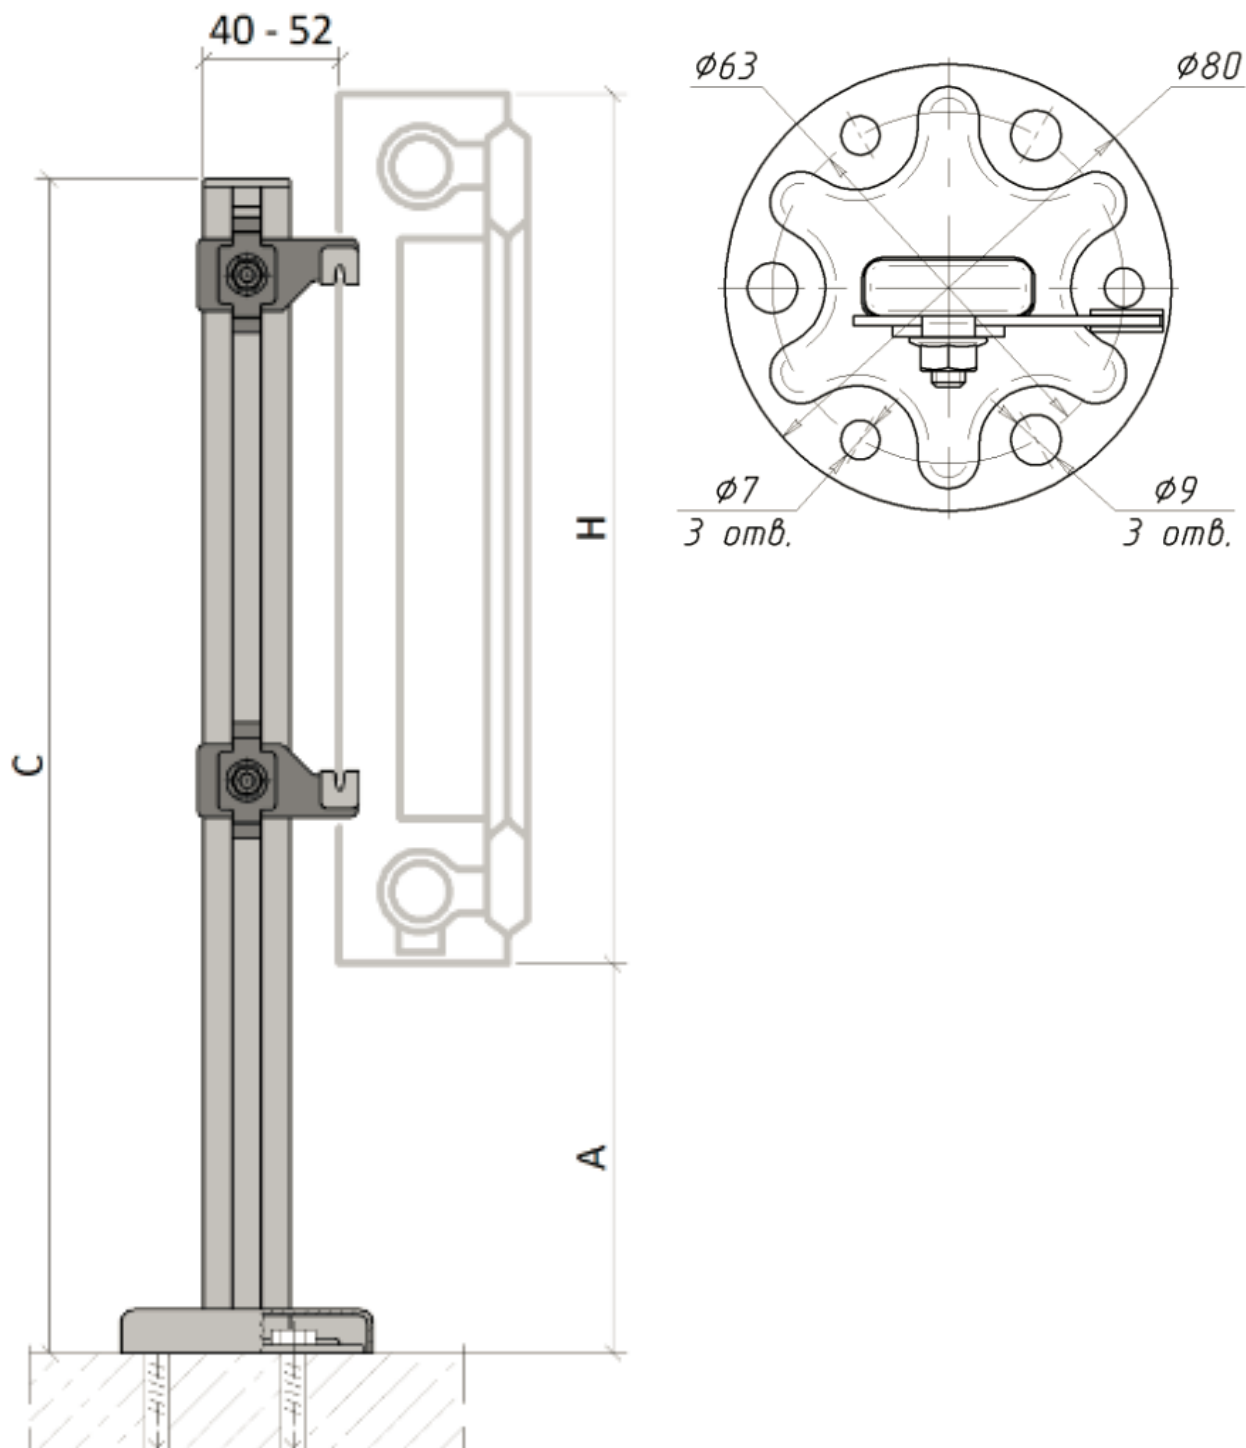

Напольный кронштейн КНС4 (с декоративной крышкой) для 10/11 типов (10 шт. в уп.) арт. КНС450, КНС470, КНС4100

Артикул	Н, мм	А, мм	С, мм
КНС450	300	240	500
	400	140	
КНС470	500	240	700
	600	140	
КНС4100	900	140	1000

Напольный кронштейн КНС4 (с декоративной крышкой) для 10/11 типов (10 шт. в уп.) арт. КНС450, КНС470, КНС4100

Комплект поставки:

1. Стойка – 1 шт.
2. Обойма – 2 шт.
3. Скоба – 2 шт.
4. Планка – 2 шт.
5. Болт М6х16 – 2 шт.
6. Гайка М6 – 2 шт.
7. Накладка, арт. PLN20 – 2 шт.
8. Заглушка – 1 шт.
9. Крышка (87х87 мм), арт. PLK87-SC – 1 шт.