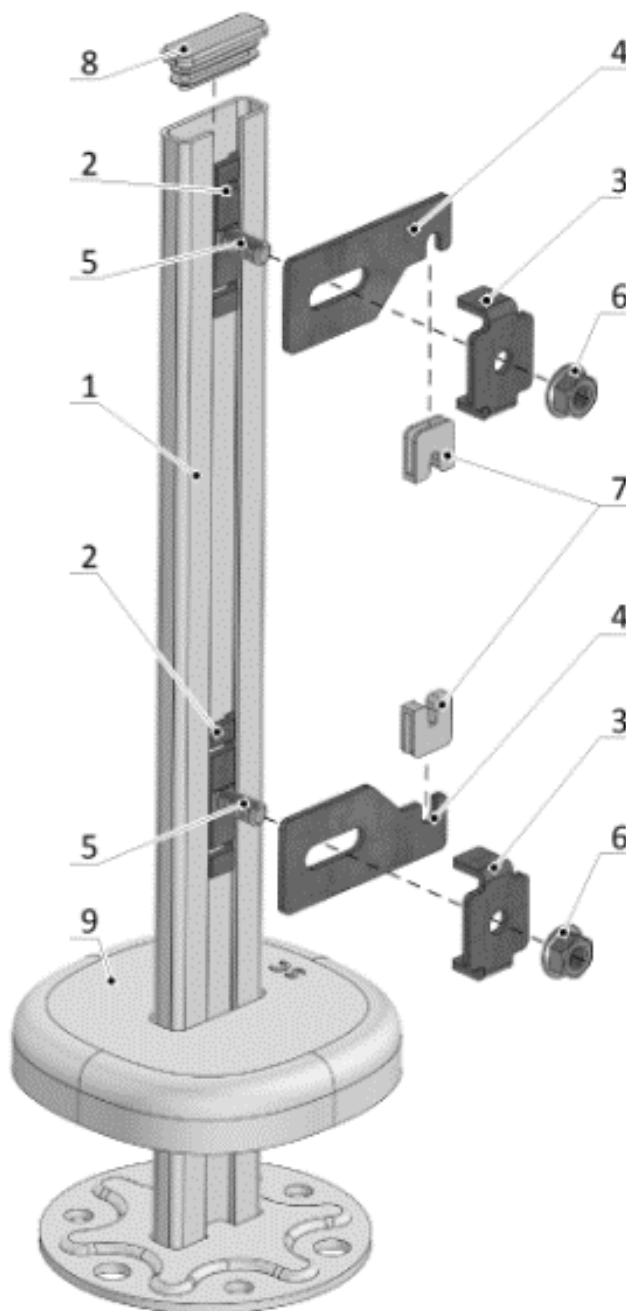

Напольный кронштейн КНС4 (с декоративной крышкой) для 10/11 типов (10 шт. в уп.) арт. КНС450, КНС470, КНС4100

Артикул	Н, мм	А, мм	С, мм
КНС450	300	240	500
	400	140	
КНС470	500	240	700
	600	140	
КНС4100	900	140	1000

Напольный кронштейн КНС4 (с декоративной крышкой) для 10/11 типов (10 шт. в уп.) арт. КНС450, КНС470, КНС4100

Комплект поставки:

1. Стойка – 1 шт.
2. Обойма – 2 шт.
3. Скоба – 2 шт.
4. Планка – 2 шт.
5. Болт М6х16 – 2 шт.
6. Гайка М6 – 2 шт.
7. Накладка, арт. PLN20 – 2 шт.
8. Заглушка – 1 шт.
9. Крышка (87х87 мм), арт. PLK87-SC – 1 шт.