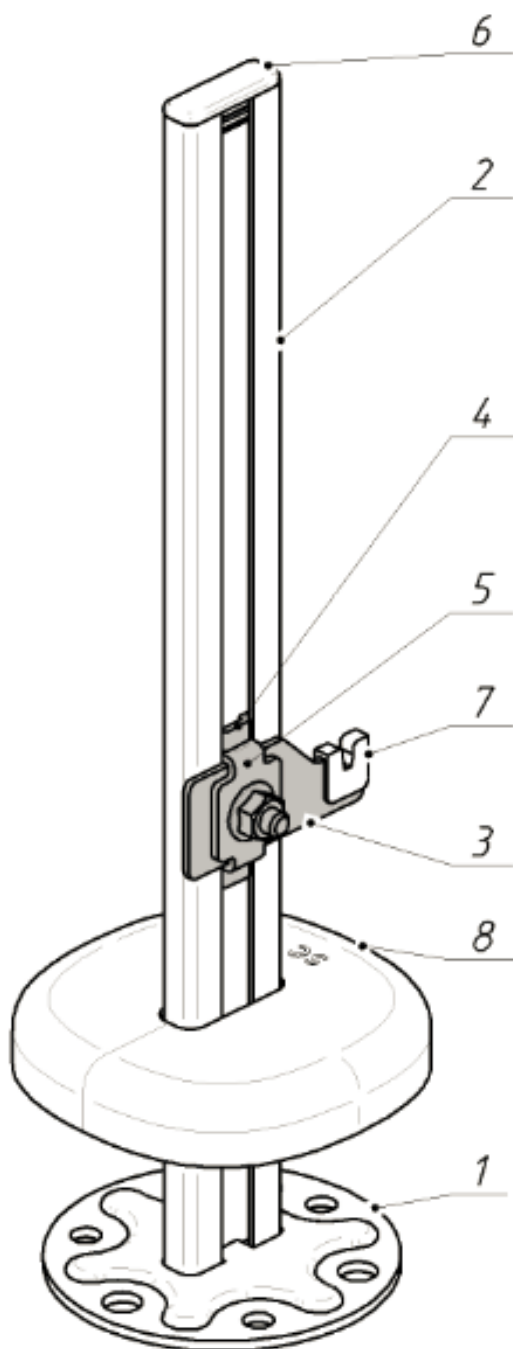

Напольный кронштейн КНС5 внутр. монт. (с декор. кр.) тип 20/22/30/33 (10 шт в уп), арт. КНС550, КНС570, КНС5100

### Комплект поставки:

1. Стойка – 1 шт.
2. Обойма – 2 шт.
3. Планка – 4 шт..
4. Болт М6х16 – 2 шт.
5. Гайка М6 – 2 шт.
6. Шайба М6 – 2 шт.
7. Заглушка – 1 шт.
8. Крышка (87х87 мм), арт. PLK87-SC – 1 шт.

### Детализация:

1. Основание – 1 шт.
2. Стойка – 1 шт.
3. Планка – 1 шт.
4. Обойма – 1 шт.
5. Скоба – 1 шт.
6. Заглушка – 1 шт.
7. Накладка, арт. PLN20 – 1 шт.
8. Крышка (87x87 мм), арт. PLK87-SC – 1 шт.