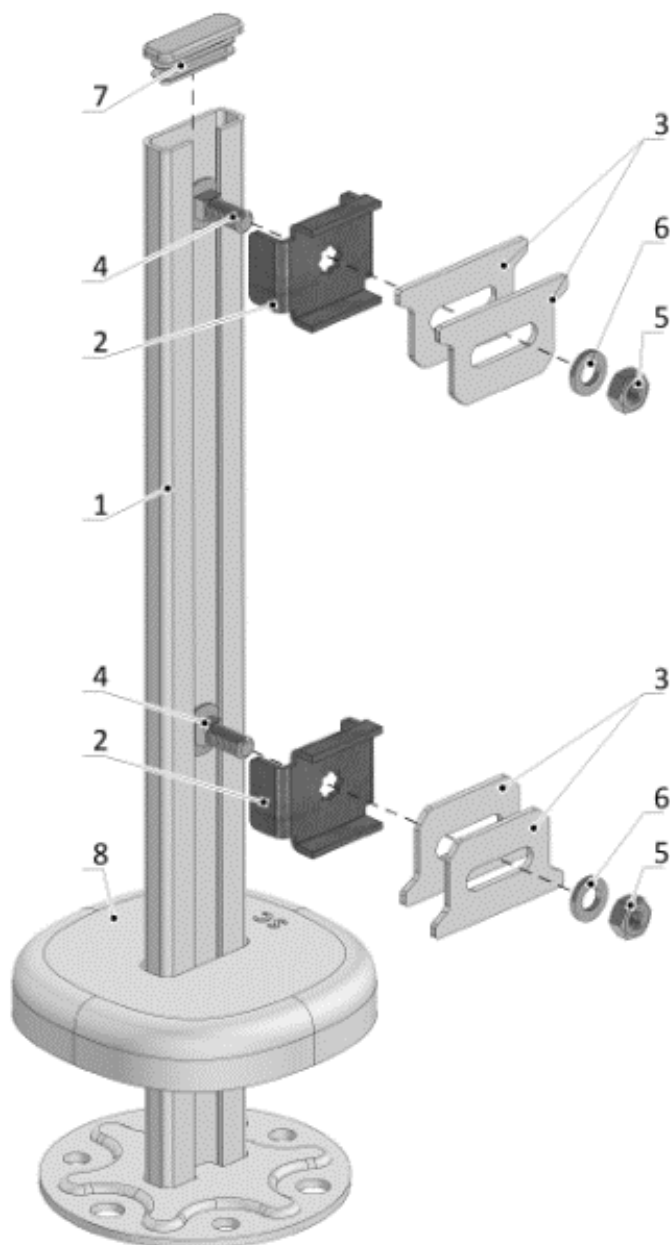

Напольный кронштейн КНС6 внутр.монт. (с декор. крышкой) тип 21 (10 шт в уп), арт. КНС650, КНС670, КНС6100

Комплект поставки:

1. Стойка – 1 шт.
2. Обойма – 2 шт.
3. Планка – 4 шт..
4. Болт М6х16 – 2 шт.
5. Гайка М6 – 2 шт.
6. Шайба М6 – 2 шт.
7. Заглушка – 1 шт.
8. Крышка (87х87 мм), арт. PLK87-SC – 1 шт.