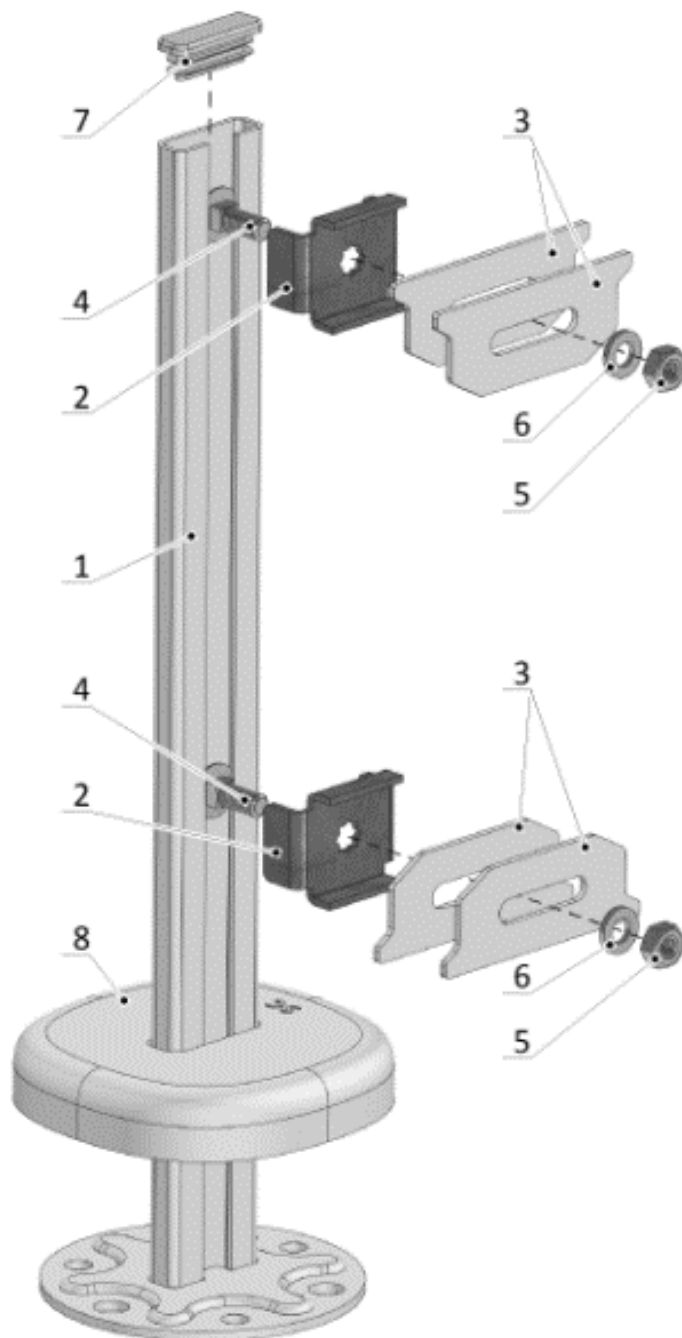

Напольный кронштейн КНС5 внутр. монт. (с декор. кр.) тип 20/22/30/33 (10 шт в уп), арт. КНС550, КНС570, КНС5100

### Комплект поставки:

1. Стойка – 1 шт.
2. Обойма – 2 шт.
3. Планка – 4 шт..
4. Болт М6х16 – 2 шт.
5. Гайка М6 – 2 шт.
6. Шайба М6 – 2 шт.
7. Заглушка – 1 шт.
8. Крышка (87х87 мм), арт. PLK87-SC – 1 шт.

Напольный кронштейн КНС430 ВН 300/120 (с декоративной крышкой) (для длин >1.6м) (10 шт в уп), арт. КНС430

### Детализация:

1. Основание – 1 шт.
2. Стойка – 1 шт.
3. Планка – 1 шт.
4. Обойма – 1 шт.
5. Скоба – 1 шт.
6. Заглушка – 1 шт.
7. Накладка, арт. PLN20 – 1 шт.
8. Крышка (87x87 мм), арт. PLK87-SC – 1 шт.