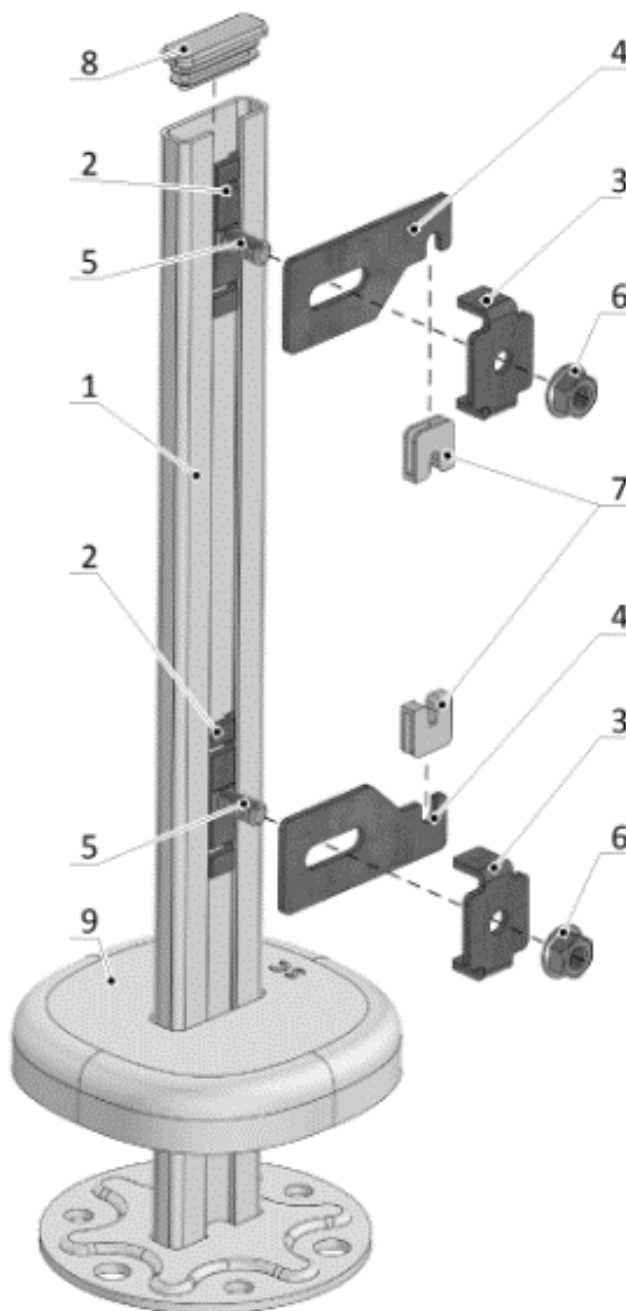

Напольный кронштейн КНС4 (с декоративной крышкой) для 10/11 типов (10 шт. в уп.) арт. КНС450, КНС470, КНС4100

Комплект поставки:

1. Стойка – 1 шт.
2. Обойма – 2 шт.
3. Скоба – 2 шт.
4. Планка – 2 шт.
5. Болт М6х16 – 2 шт.
6. Гайка М6 – 2 шт.
7. Накладка, арт. PLN20 – 2 шт.
8. Заглушка – 1 шт.
9. Крышка (87х87 мм), арт. PLK87-SC – 1 шт.