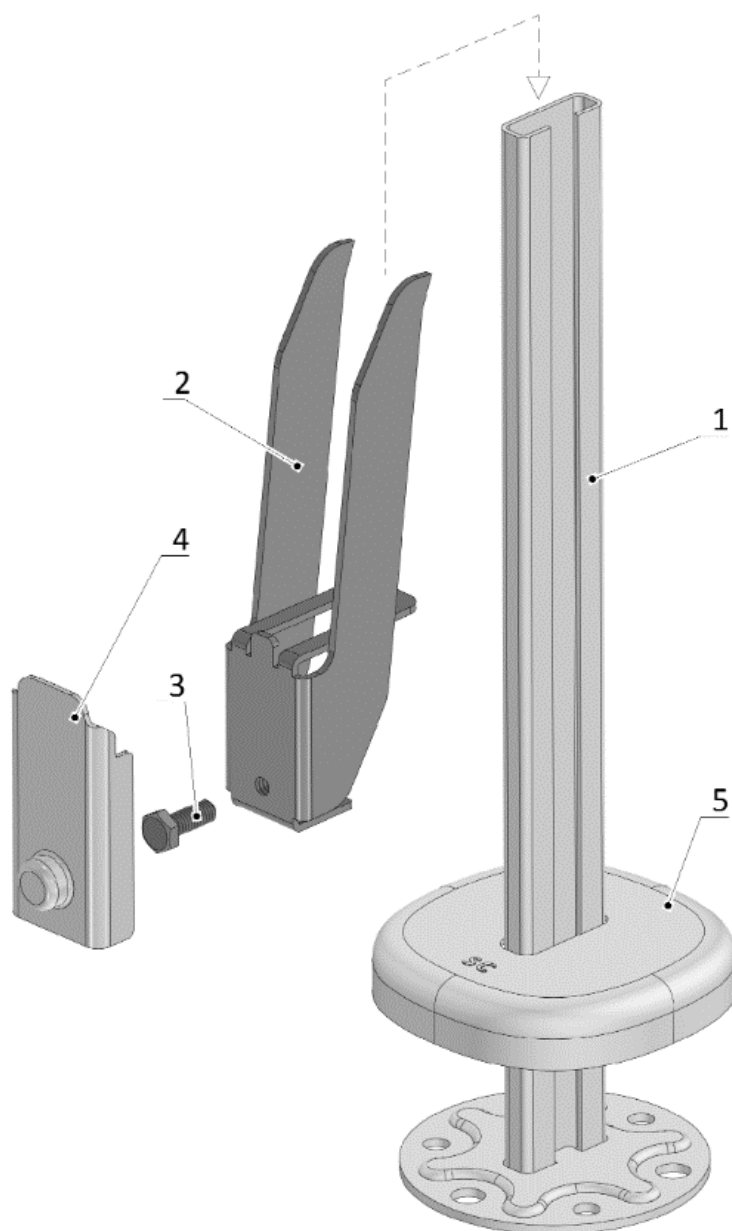

Напольный кронштейн тип К31.35 ВН 300-600/120, (без крепежа к полу)
(тип 11/21/22/33) (10 шт в уп), арт. К31.35

Комплект поставки:

1. Стойка – 1 шт.
2. Скоба – 1 шт.
3. Болт М6х16 – 1 шт.
4. Заглушка – 1 шт.
5. Крышка (87х87 мм), арт. PLK87-SC – 1 шт.