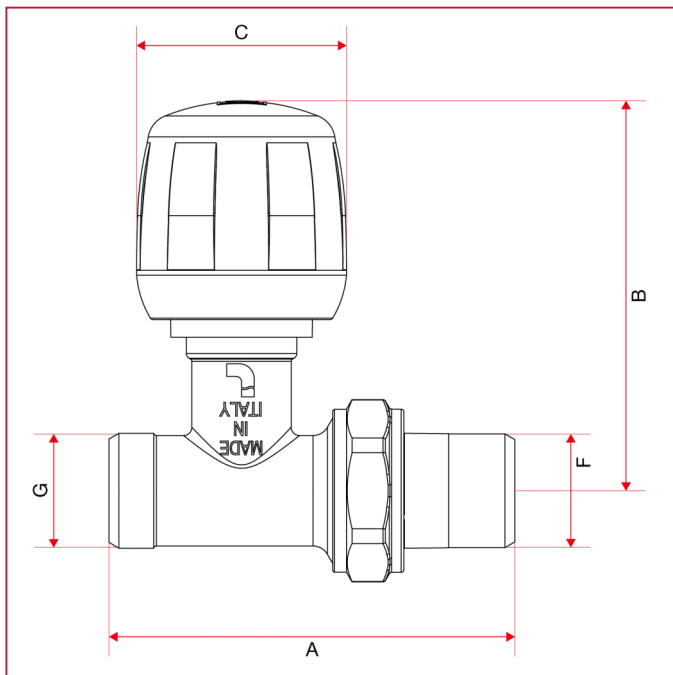

295 Прямой ручной вентиль

ГАБАРИТНЫЕ РАЗМЕРЫ

	1/2"
DN	15
A	73,5
B	70,6
C	38
F	1/2"
G	1/2"
Kg/cm ² bar	10
LBS - psi	145